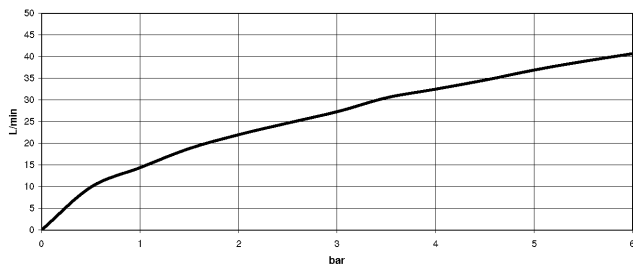

MEM

27 532 782

Diagramme de débit

Certificats

IAPMO_4976 (5). WRAS_2306058. LGA_9681. Belgaqua_21-026-27_4.

27 532 782

Liste des pièces de rechange

N°	Article Numéro	Désignation	Fréquence de montage	Délai de livraison
1	20 000 783-00	MEM Robinet latéral fermant à gauche chaud - Chrome	1	10
2	13 512 782-00	bec déverseur	1	60
3	12 502 970 90	Flexible de pression 1/2" x 1/2" x 400 mm -	1	2
4	20 000 782-00	MEM Robinet latéral fermant à droite froid - Chrome	1	10
5	27 702 980-00	Garniture de douche pour montage sur gorge ou hors baignoire - Chrome	1	10