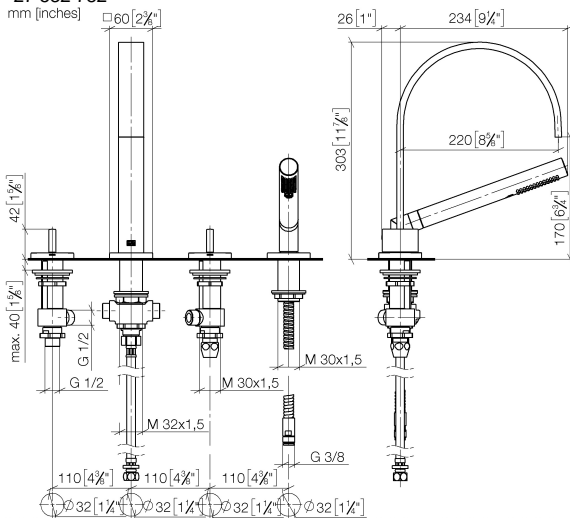

MEM Mélangeur bain/douche à 4 trous pour montage sur gorge ou hors baignoire - Chrome

MEM

27 532 782

- saillie 220 mm
- bec déverseur : jet normal rectangulaire
- débit d'eau maxi. 27,3 l/min avec une pression d'écoulement de 3 bars
- Douchette à main : COMPACT RAIN, débit max. 6,8 l/min (à 3 bar)
- garniture de douche avec système anticalcaire pour douche ou baignoire
- inverseur automatique bain/douche
- hauteur de robinetterie 300 mm
- hauteur jusqu'au mousseur 170 mm
- diamètre de percement des robinets latéraux 32 mm
- diamètre de percement du bec 32 mm
- diamètre de percement garniture de douche 32 mm
- rosace pour sortie 60 x 60 mm
- rosace pour garniture de douche 60 x 60 mm
- rosace pour robinet latéral 60 x 60 mm
- flexible de douche métallique 1750 mm avec protection anti-torsion intégrée

Accessoires recommandés

Système de montage Perfecto - 12 614 970 90

Accessoires recommandés

Cache-vis pour Perfecto - Chrome 12 801 970-00
• 1 paire

MEM Mélangeur bain/douche à 4 trous pour montage sur gorge ou hors baignoire - Chrome

MEM

27 532 782

Diagramme de débit

Certificats

IAPMO_4976 (5). WRAS_2306058. LGA_9681. Belgaqua_21-026-27_4.

27 532 782

Liste des pièces de rechange

N°	Article Numéro	Désignation	Fréquence de montage	Délai de livraison
1	20 000 783-00	MEM Robinet latéral fermant à gauche chaud - Chrome	1	10
2	13 512 782-00	bec déverseur	1	60
3	12 502 970 90	Flexible de pression 1/2" x 1/2" x 400 mm -	1	2
4	20 000 782-00	MEM Robinet latéral fermant à droite froid - Chrome	1	10
5	27 702 980-00	Garniture de douche pour montage sur gorge ou hors baignoire - Chrome	1	10