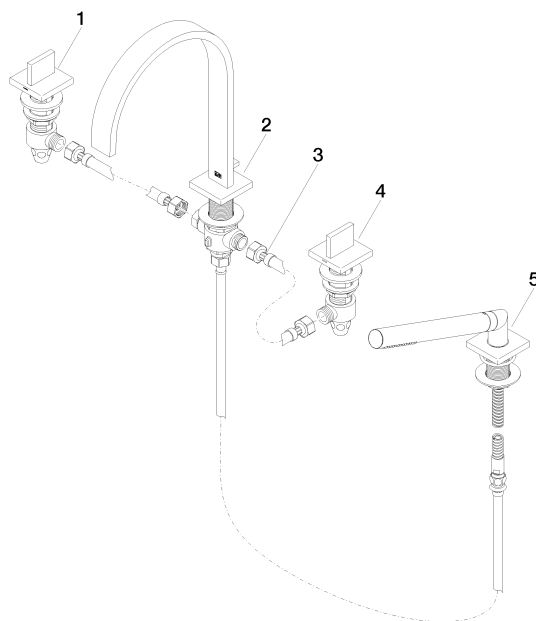

MEM Mélangeur bain/douche à 4 trous pour montage sur gorge ou hors baignoire - Chrome

MEM

27 532 782

- saillie 220 mm
- bec déverseur : jet normal rectangulaire
- débit d'eau maxi. 27,3 l/min avec une pression d'écoulement de 3 bars
- Douchette à main : COMPACT RAIN, débit max. 6,8 l/min (à 3 bar)
- garniture de douche avec système anticalcaire pour douche ou baignoire
- inverseur automatique bain/douche
- hauteur de robinetterie 300 mm
- hauteur jusqu'au mousseur 170 mm
- diamètre de percement des robinets latéraux 32 mm
- diamètre de percement du bec 32 mm
- diamètre de percement garniture de douche 32 mm
- rosace pour sortie 60 x 60 mm
- rosace pour garniture de douche 60 x 60 mm
- rosace pour robinet latéral 60 x 60 mm
- flexible de douche métallique 1750 mm avec protection anti-torsion intégrée

Accessoires recommandés

Système de montage Perfecto - 12 614 970 90

Accessoires recommandés

Cache-vis pour Perfecto - Chrome 12 801 970-00
• 1 paire

MEM Mélangeur bain/douche à 4 trous pour montage sur gorge ou hors baignoire - Chrome

MEM

27 532 782

Diagramme de débit

Certificats

IAPMO_4976 (5). WRAS_2306058. LGA_9681. Belgaqua_21-026-27_4.

27 532 782

Liste des pièces de rechange

N°	Article Numéro	Désignation	Fréquence de montage	Délai de livraison
1	20 000 783-00	MEM Robinet latéral fermant à gauche chaud - Chrome	1	10
2	13 512 782-00	bec déverseur	1	60
3	12 502 970 90	Flexible de pression 1/2" x 1/2" x 400 mm -	1	2
4	20 000 782-00	MEM Robinet latéral fermant à droite froid - Chrome	1	10
5	27 702 980-00	Garniture de douche pour montage sur gorge ou hors baignoire - Chrome	1	10